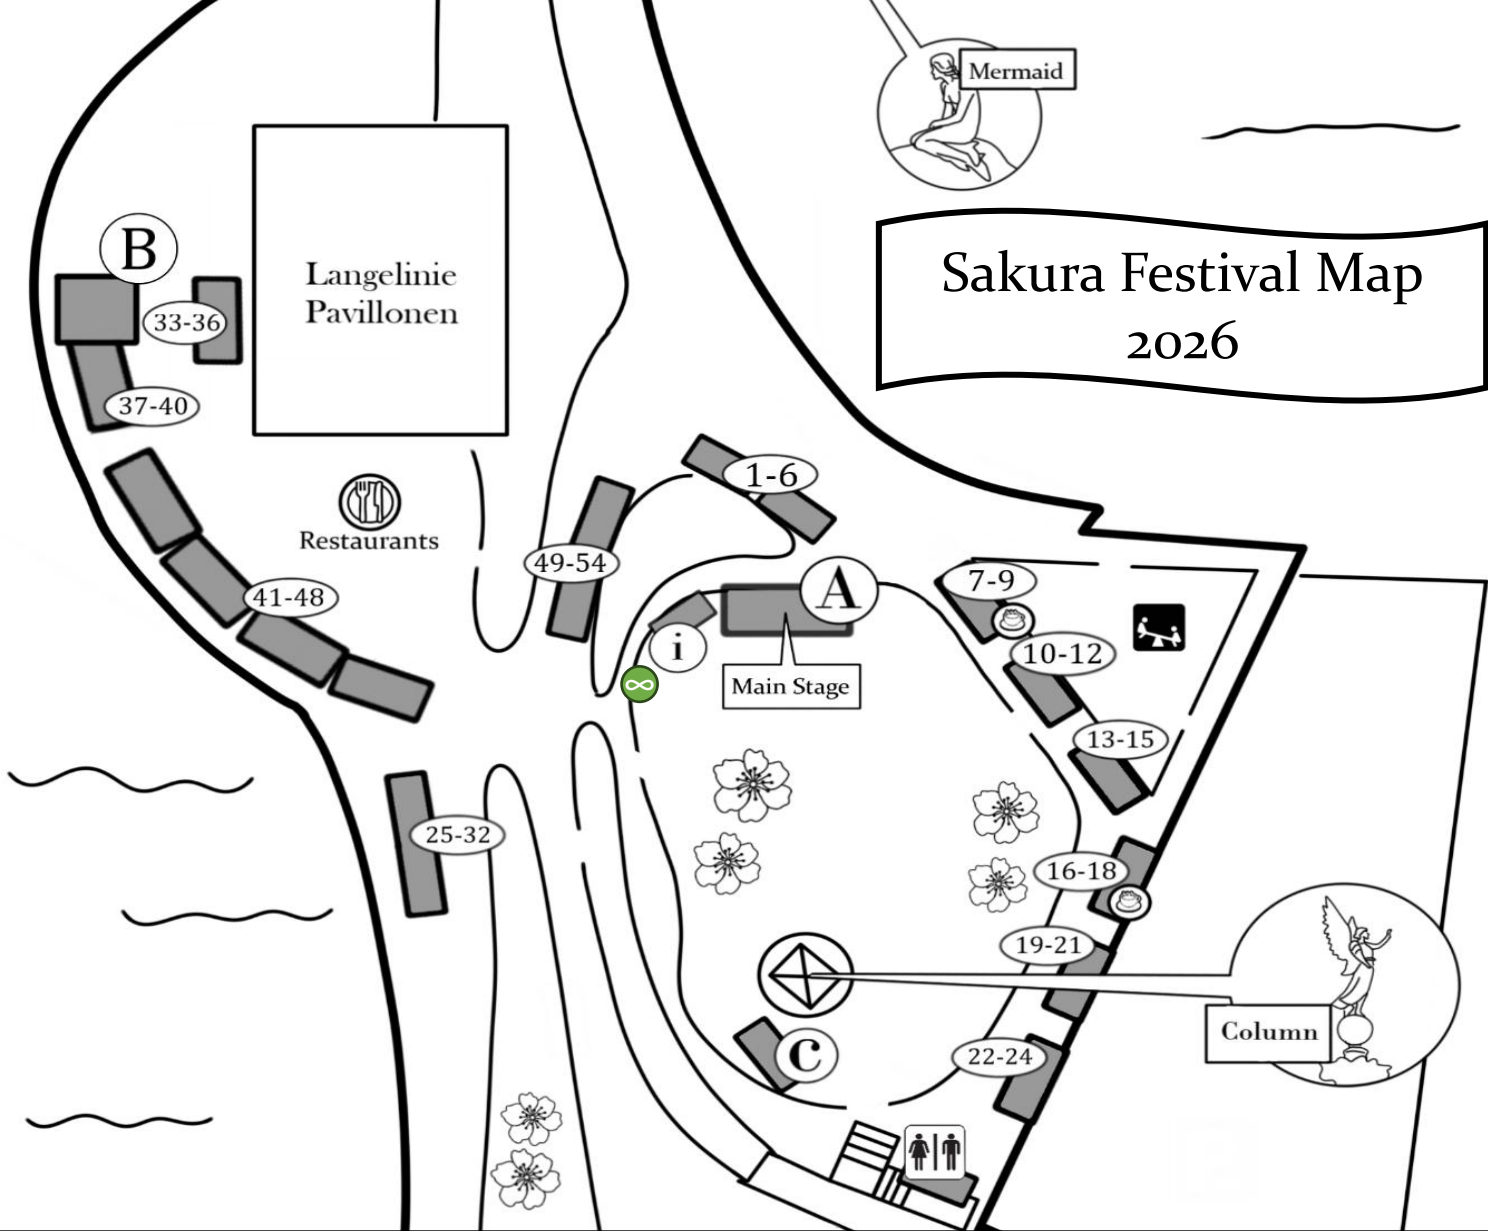

Sakura Festival Map 2026

TO READ MORE ABOUT THE BOOTHS, SCAN HERE:

A: Main Stage

B: 2nd Stage

i: Information

**C: Tea Ceremony + Ikebana
+ Origami**

= New Loop pant box

1. Rie Rolighed
2. Noaburo
3. Animerch
4. Mapio
5. Momiji Home
6. Mochi Time
- 7-8. Sing Tehus
9. Fantask
- 10-11. WakuWaku
12. Mochi CPH
13. Hizokko
- 14-15. Bambus

- 16-17. Andersen
18. Østerberg Ice cream
19. Nokkiechan
20. Bonsai Murin
21. TOMIZO
- 22-23. Mori
24. Seidokan Japan Center
25. Dansk Kyudo Forbund
26. DK-JP Selskab
27. Nihonjinkai
28. Japan Specialist
29. Bosei Idrætshøjskole
30. Tea Road
31. TBK
32. Popteria

43-44. Sushi Stop

45. Selfish

46. Banzai

47. Ume

48. Comé

49. Bonsai Nest

50-51. CuteCans

52. Casper H.

53. Wanoya

54. taMa